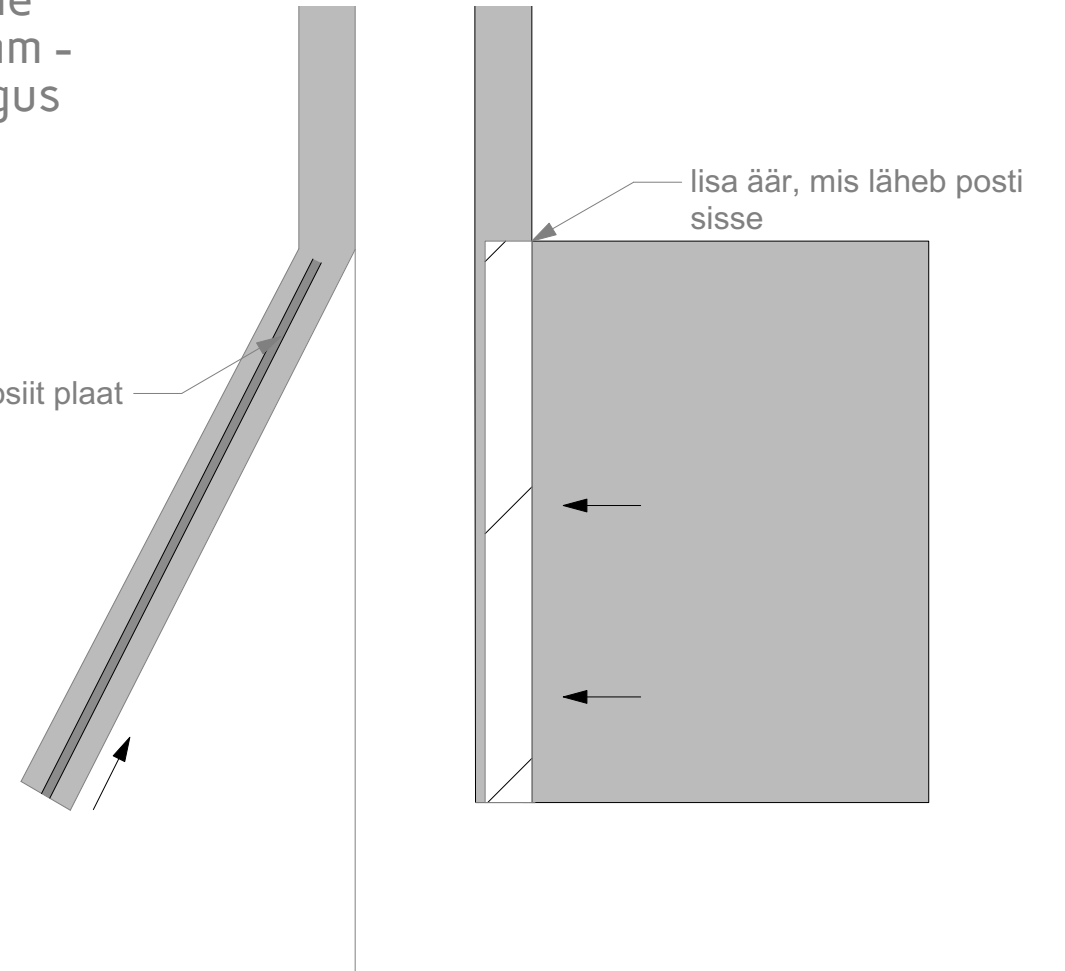

8

ARMATAJA/UNISTAJA
seinale kinnitatud - lehe
kõrgus 1600 mm
lehe suurus A4

10

AUTOPORTREE

kinnitatud põranda
lae vahele - lehe
kõrgus 1600 mm -
A4 ruumi kõrgus
2160mm

Alumiiniumkomposiit plaat

9

VAATLEJA
silt kinnitatud
seinale - lehe
kõrgus 1600 mm -
A4

LAKKE KINNITAMISE PÕHIMÕTTELINE LAHENDUS
M 1: 2

PROJEKT:	LIIVI MAJAMUUSEUM	STAADIUM:	PS
JONIS/NR:	4.2 SILDID	MÕÖTKAVA:	1:20
PROJEKTIJUHT:	MAIRO RÄÄSK	FORMAAT:	A3
AUTOR:	KERLI IRBO	KUUPÄEV:	6.05.2025