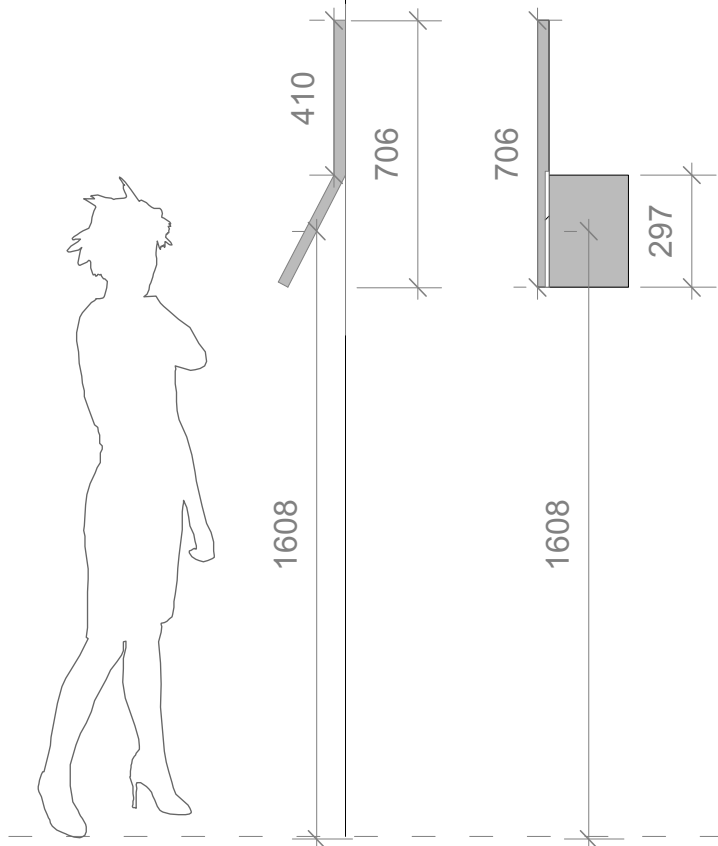

8

ARMATAJA/UNISTAJA
seinale kinnitatud - lehe
kõrgus 1600 mm
lehe suurus A4

10

AUTOPORTREE

kinnitatud põranda
lae vahele - lehe
kõrgus 1600 mm -
A4 ruumi kõrgus
2160mm

Alumiiniumkomposiit plaat

9

VAATLEJA
silt kinnitatud
seinale - lehe
kõrgus 1600 mm -
A4

LAKKE KINNITAMISE PÕHIMÕTTELINE LAHENDUS
M 1: 2

PROJEKT:	LIIVI MAJAMUUSEUM	STAADIUM:	PS
JONIS/NR:	4.2 SILDID	MÕÖTKAVA:	1:20
PROJEKTIJUHT:	MAIRO RÄÄSK	FORMAAT:	A3
AUTOR:	KERLI IRBO	KUUPÄEV:	6.05.2025