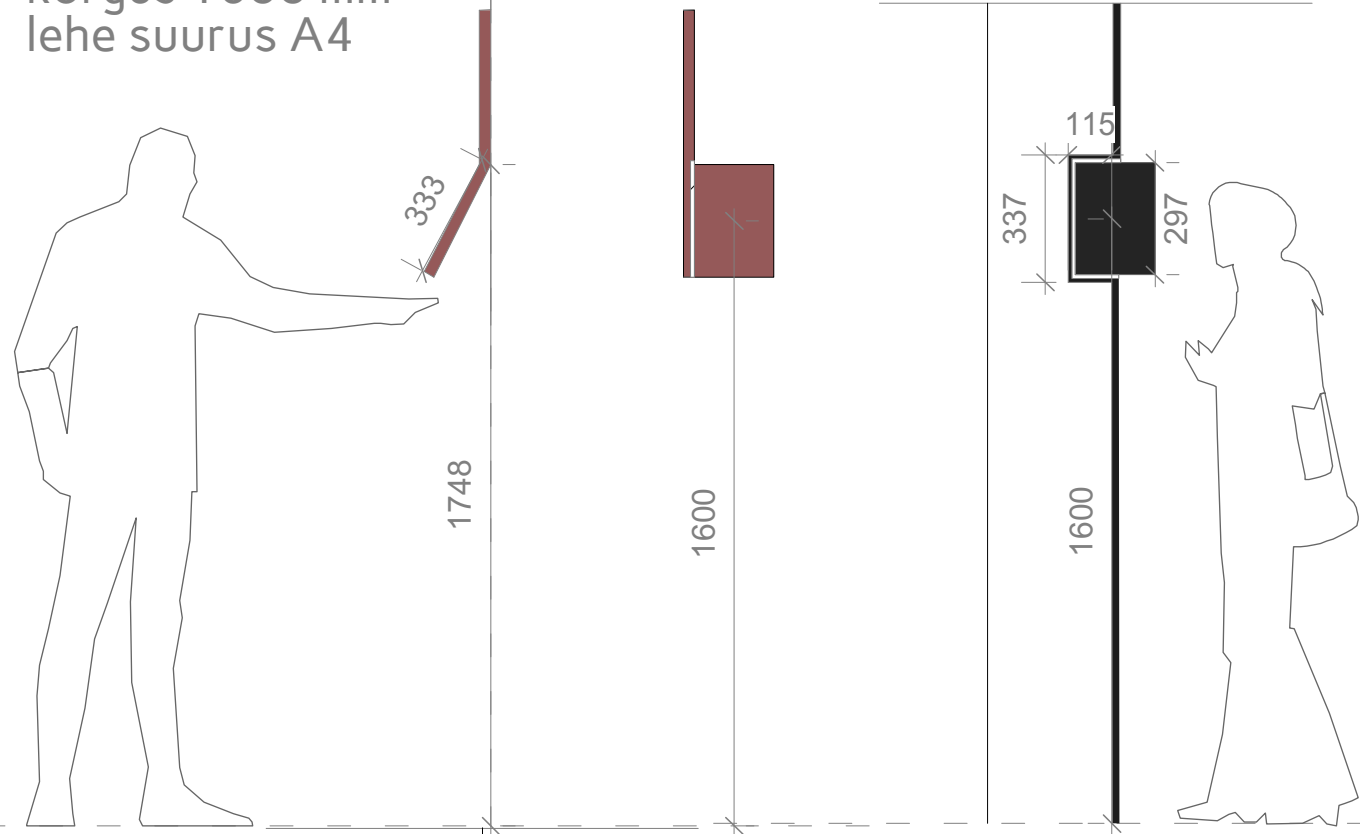

8

ARMATAJA/UNISTAJA
seinale kinnitatud - lehe
kõrgus 1600 mm
lehe suurus A4

10

AUTOPORTREE

kinnitatud põranda
lae vahele - lehe
kõrgus 1600 mm -
A4 ruumi kõrgus
2160mm

Alumiiniumkomposiit plaat

9

VAATLEJA
silt kinnitatud
seinale - lehe
kõrgus 1600 mm -
A4

LAKKE KINNITAMISE PÕHIMÕTTELINE LAHENDUS
M 1: 2

PROJEKT:	LIIVI MAJAMUUSEUM	STAADIUM:	PS
JONIS/NR:	4.2 SILDID	MÕÖTKAVA:	1:20
PROJEKTIJUHT:	MAIRO RÄÄSK	FORMAAT:	A3
AUTOR:	KERLI IRBO	KUUPÄEV:	6.05.2025