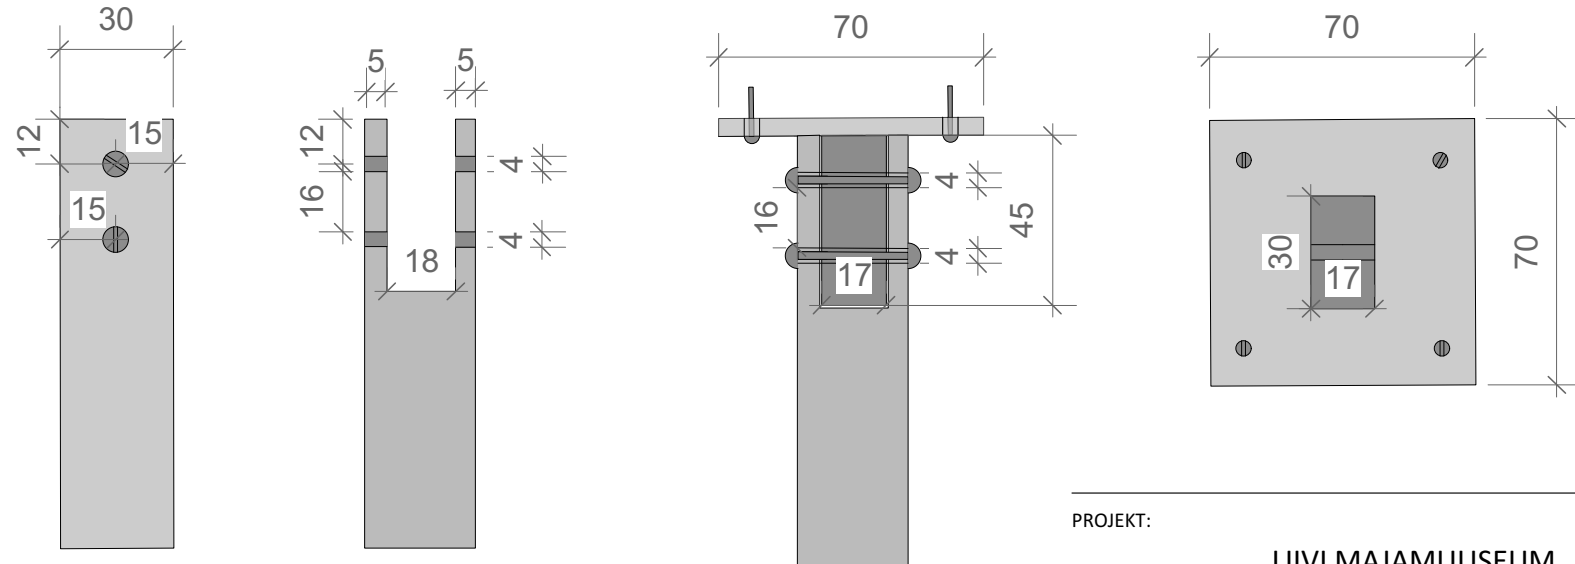

8

ARMATAJA/UNISTAJA
seinale kinnitatud - lehe
kõrgus 1600 mm
lehe suurus A4

10

AUTOPORTREE

kinnitatud põranda
lae vahele - lehe
kõrgus 1600 mm -
A4 ruumi kõrgus
2160mm

Alumiiniumkomposiit plaat

9

VAATLEJA
silt kinnitatud
seinale - lehe
kõrgus 1600 mm -
A4

LAKKE KINNITAMISE PÕHIMÕTTELINE LAHENDUS
M 1: 2

PROJEKT:	LIIVI MAJAMUUSEUM	STAADIUM:	PS
JONIS/NR:	4.2 SILDID	MÕÖTKAVA:	1:20
PROJEKTIJUHT:	MAIRO RÄÄSK	FORMAAT:	A3
AUTOR:	KERLI IRBO	KUUPÄEV:	6.05.2025