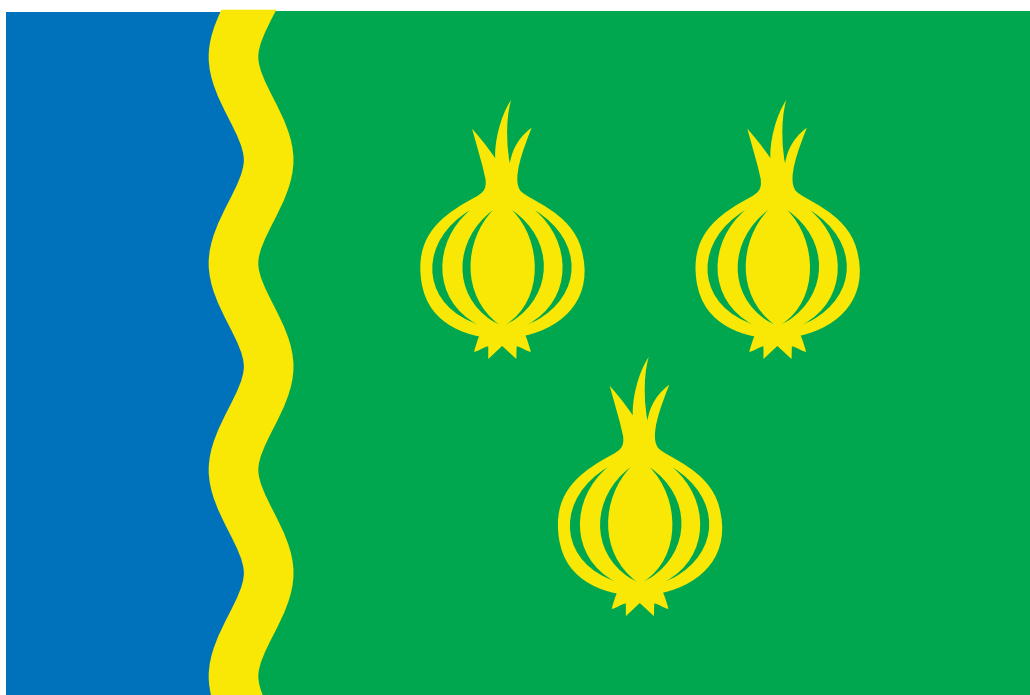

V A P P

L I P P

Lipu külgede suhe 2:3

MÄRKSONA:  
Igav Liiv

L O G O

Logo värvid:

1. must

2. Pantone 871 või  
CMYK 7-28-100-12  
(või kuldne foil)

L O G O - m u s t v a l g e

MÄRKSÖNA:  
Igav Liiv

V A P P - m u s t v a l g e

L I P P - m u s t v a l g e

## Märksõna "Igav Liiv"

Peipsiääre valla sümboolika konkurss.