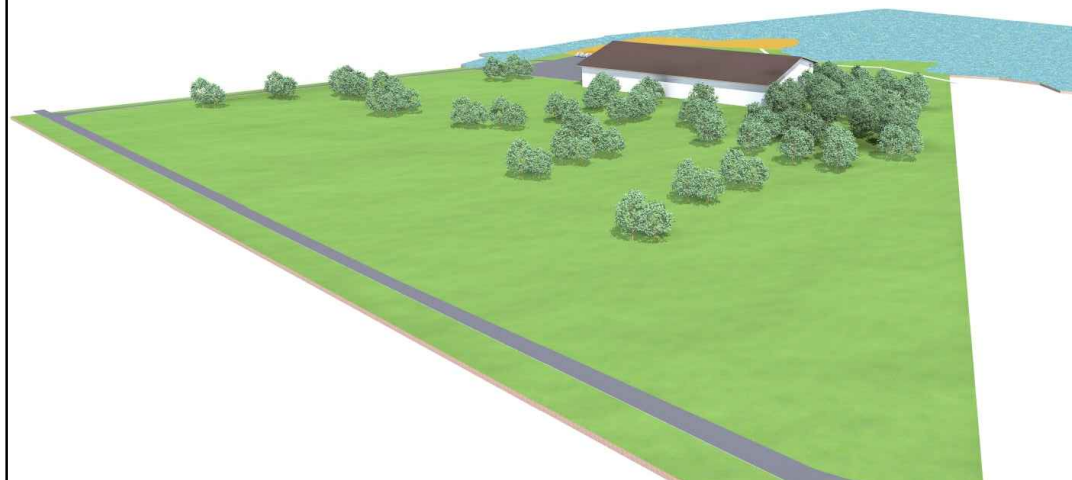

## MÄRKUSED

1. Käesoleva detailplaneeringu seletuskiri ja joonised on lahutamatud ning neid tuleb käsitleda kokkukuuluvatena .

Planeerija <b>MaastikConsult OÜ</b>	Töö nimetus <b>Peipsiääre valla Kolkja aleviku Puhkeala kinnistu ja lähiumbruse detailplaneering</b>	
Projektala asukoht <b>Tartumaa</b>	Joonise nimetus <b>Illustreerivad vaated planeeringualale</b>	Joonise mõõtkava ---
Planeerija <b>Priit Paalo</b>		Joonise nr/kokku <b>4/4</b>
Kontakt <b>maastikou@gmail.com</b>	Töö nr. <b>16-001</b>	Kuupäev <b>20.07.2016</b>